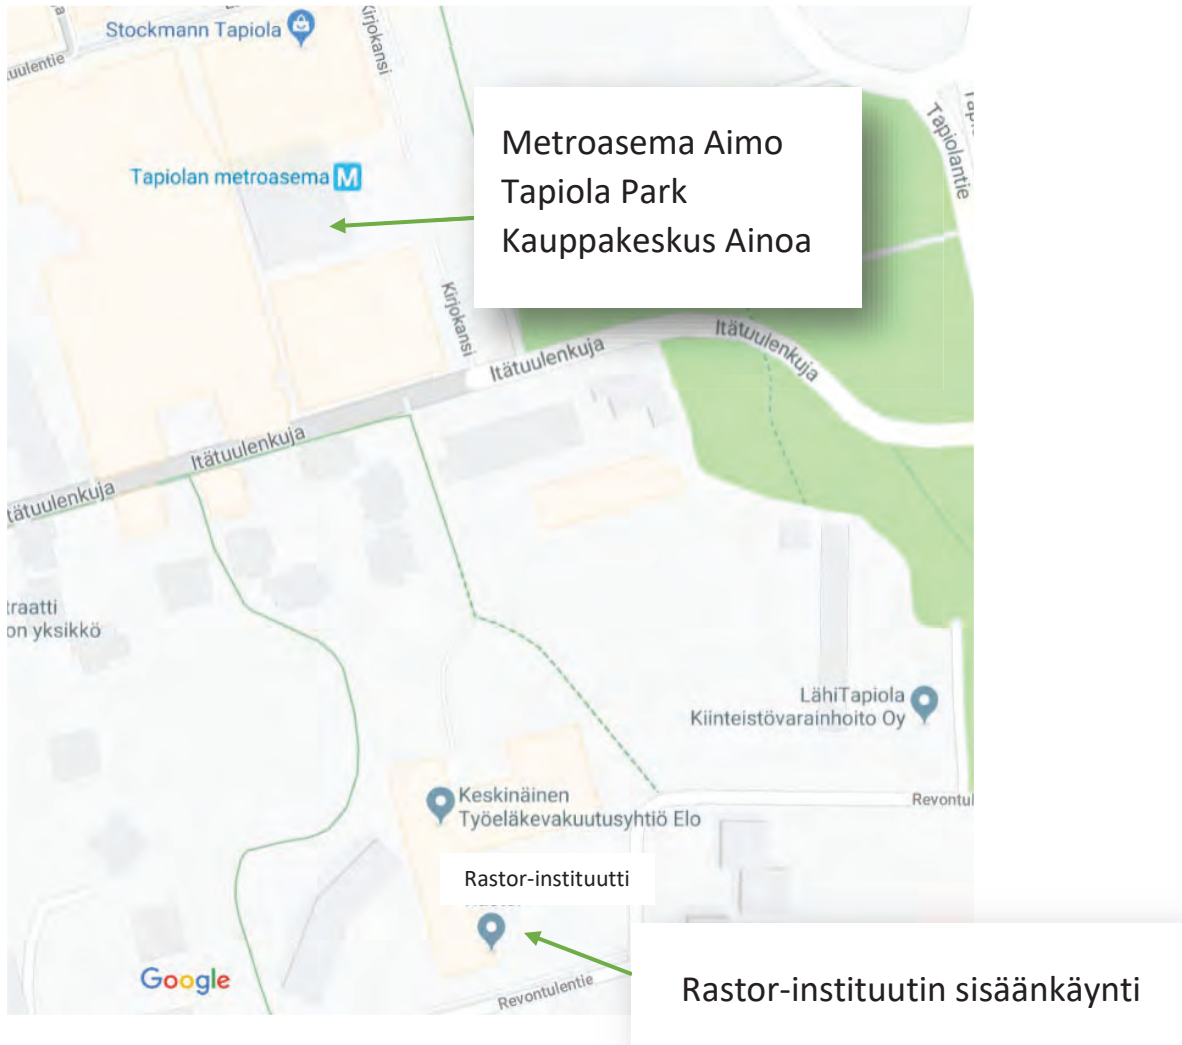

Saapumisohje Tapiola Parkista Revontulentielle

Rastor-instituutin tilat sijaitsevat Espoon Tapiolassa osoitteessa Revontulentie 7, 02100 Espoo.

OMAA AUTOA KÄYTTÄVÄT:

1. Suosittelemme pysäköintiin kauppakeskus Ainoan Tapiola Parkia www.europark.fi/pysakointi/tapiola-park/. Pysäköi Tapiola Park -hallissa mahdollisimman lähelle **Ainoa / Kirjokansi** -nimistä sisäänkäyntiä.

2. Poistu hallista **Ainoa / Kirjokansi** -sisäänkäynnistä ja tule hissillä **1. kerrokseen**. Käänny oikealle ja lähde kävelemään **Helmakujalle** päin.

3. Seuraa Helmakujan opastetta ja käänny vasemmalle. Kävele käytävän päähän ja mene ulos ovista ja käänny oikealle.

4. Kävele suoraan kerrostalojen välissä ja käänny vasemmalle.

5. Käänny vasemmalle ja kiinteistön kulmalta oikealle.

6. Jatka suoraan.

7. Jatka hiekkatietä suoraan.

8. Kun hiekkatie päättyy, saavut Revontulentielle. Käännä oikealle, jolloin näet edessäsi Revontulentie 7:n sisäänkäynnit.

9. Rakennus on L:n muotoinen. Kulje rakennuksen seinustaa sisäpihan poikki talon toisen siiven päädyssä sijaitsevalle sisäänkäynnille, joka on Rastor-instituutin sisäänkäynti. Ethän käytä sisäpihan keskellä olevaa Elon sisäänkäyntiä.