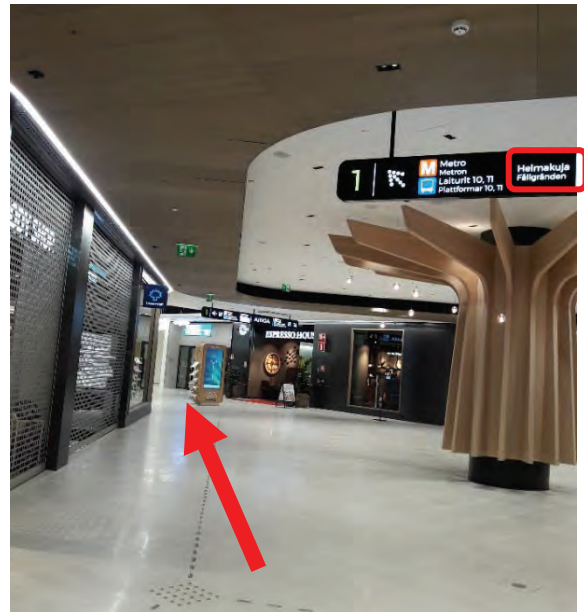

Saapumisohje Tapiola Parkista Revontulentielle

Rastor-instituutin tilat sijaitsevat Espoon Tapiolassa osoitteessa Revontulentie 7, 02100 Espoo.

OMAA AUTOA KÄYTTÄVÄT:

1. Suosittelemme pysäköintiin kauppakeskus Ainoan Tapiola Parkia www.europark.fi/pysakointi/tapiola-park/. Pysäköi Tapiola Park -hallissa mahdollisimman lähelle **Ainoa / Kirjokansi** -nimistä sisäänkäyntiä.

2. Poistu hallista **Ainoa / Kirjokansi** -sisäänkäynnistä ja tule hissillä **1. kerrokseen**. Käänny oikealle ja lähde kävelemään **Helmakujalle** päin.

3. Seuraa Helmakujan opastetta ja käänny vasemmalle. Kävele käytävän päähän ja mene ulos ovista ja käänny oikealle.

4. Kävele suoraan kerrostalojen välissä ja käänny vasemmalle.

5. Käänny vasemmalle ja kiinteistön kulmalta oikealle.

6. Jatka suoraan.

7. Jatka hiekkatietä suoraan.

8. Kun hiekkatie päättyy, saavut Revontulentielle. Käännä oikealle, jolloin näet edessäsi Revontulentie 7:n sisäänkäynnit.

9. Rakennus on L:n muotoinen. Kulje rakennuksen seinustaa sisäpihan poikki talon toisen siiven päädyssä sijaitsevalle sisäänkäynnille, joka on Rastor-instituutin sisäänkäynti. Ethän käytä sisäpihan keskellä olevaa Elon sisäänkäyntiä.