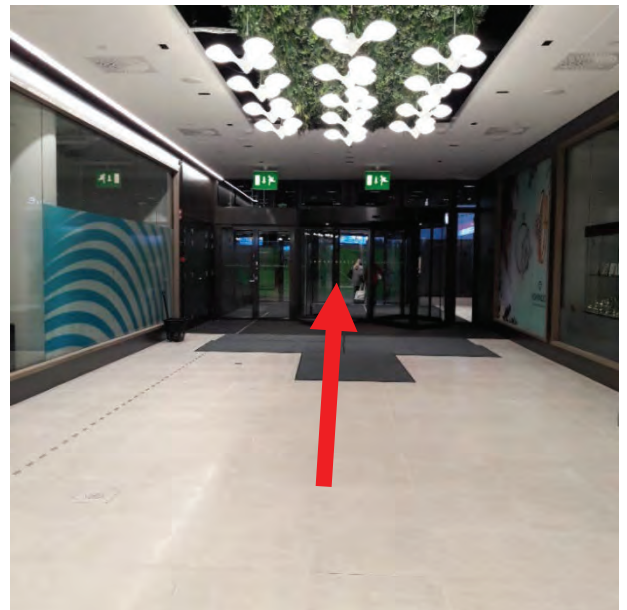

Saapumisohje Tapiola Parkista Revontulentielle

Rastor-instituutin tilat sijaitsevat Espoon Tapiolassa osoitteessa Revontulentie 7, 02100 Espoo.

OMAA AUTOA KÄYTTÄVÄT:

1. Suosittelemme pysäköintiin kauppakeskus Ainoan Tapiola Parkia www.europark.fi/pysakointi/tapiola-park/. Pysäköi Tapiola Park -hallissa mahdollisimman lähelle **Ainoa / Kirjokansi** -nimistä sisäänkäyntiä.

2. Poistu hallista **Ainoa / Kirjokansi** -sisäänkäynnistä ja tule hissillä **1. kerrokseen**. Käänny oikealle ja lähde kävelemään **Helmakujalle** päin.

3. Seuraa Helmakujan opastetta ja käänny vasemmalle. Kävele käytävän päähän ja mene ulos ovista ja käänny oikealle.

4. Kävele suoraan kerrostalojen välissä ja käänny vasemmalle.

5. Käänny vasemmalle ja kiinteistön kulmalta oikealle.

6. Jatka suoraan.

7. Jatka hiekkatietä suoraan.

8. Kun hiekkatie päättyy, saavut Revontulentielle. Käännä oikealle, jolloin näet edessäsi Revontulentie 7:n sisäänkäynnit.

9. Rakennus on L:n muotoinen. Kulje rakennuksen seinustaa sisäpihan poikki talon toisen siiven päädyssä sijaitsevalle sisäänkäynnille, joka on Rastor-instituutin sisäänkäynti. Ethän käytä sisäpihan keskellä olevaa Elon sisäänkäyntiä.